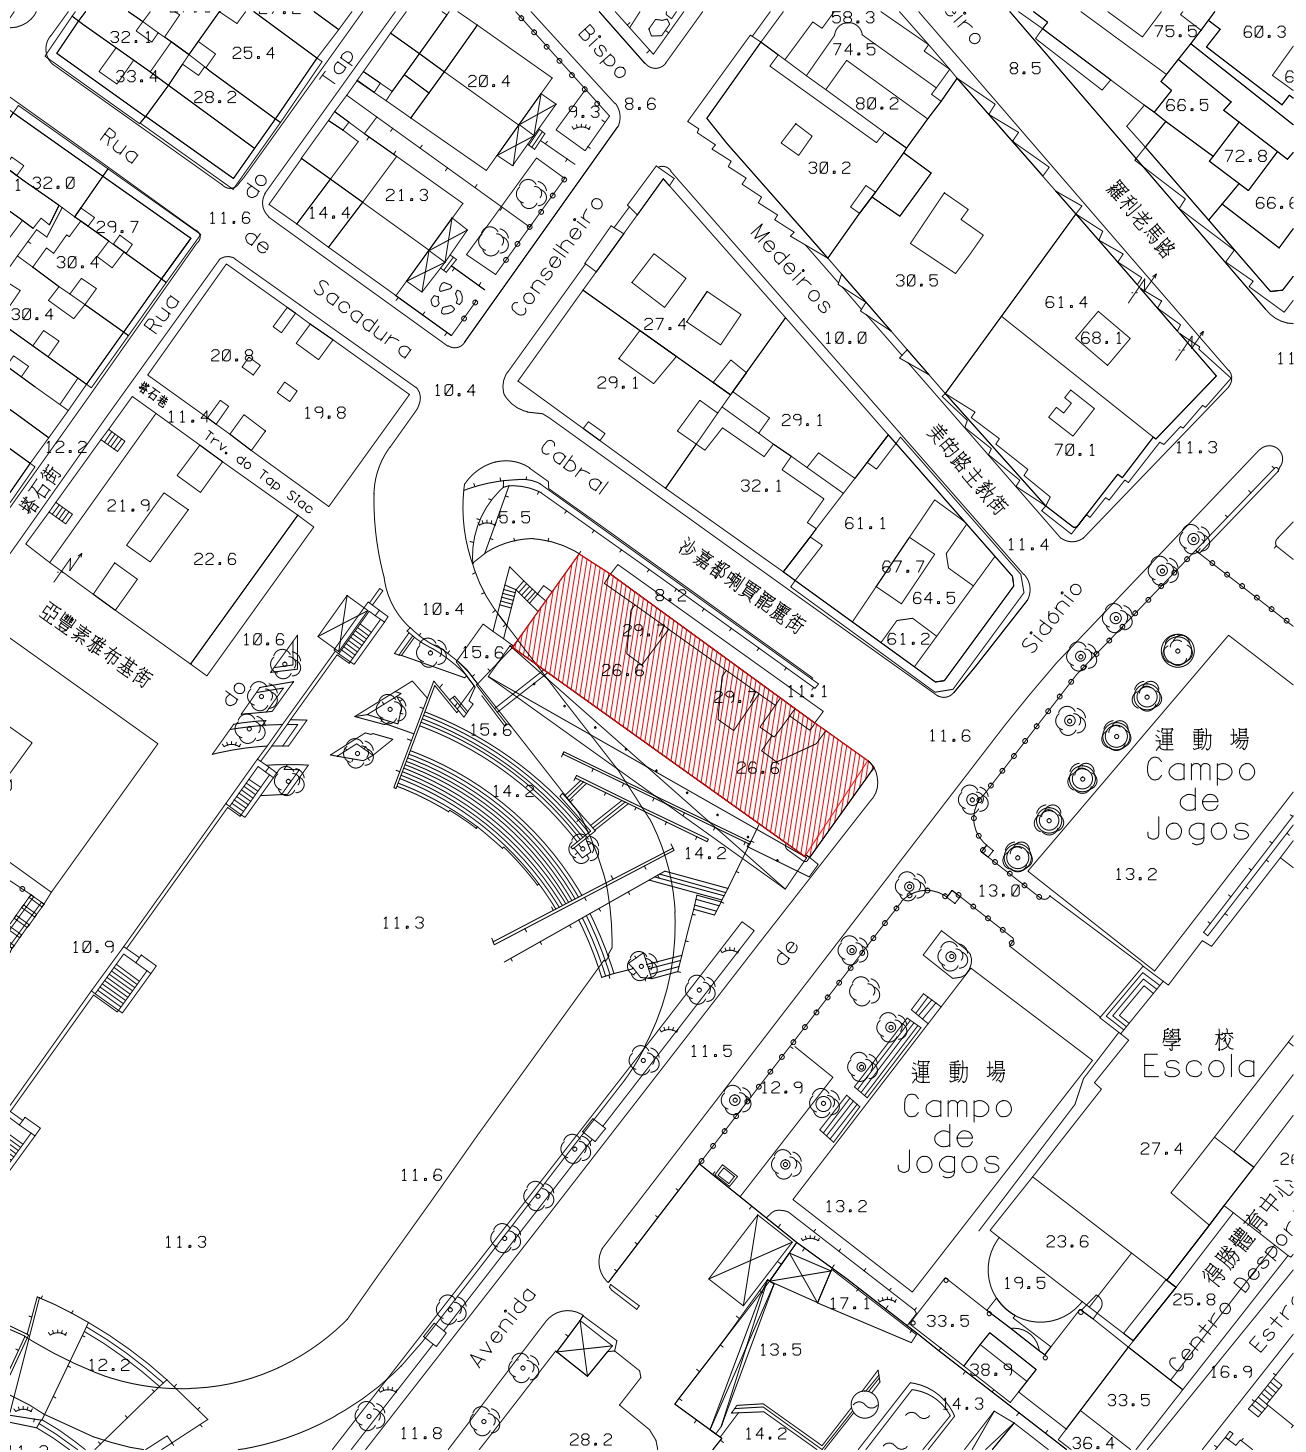

附件五：塔石廣場商業中心位置圖

Anexo V: Planta de localização do Centro Comercial da Praça do Tap Siac

註：紅色標示位置為塔石廣場商業中心。

Nota: A zona assinalada a vermelho indica a localização do Centro Comercial da Praça do Tap Siac.