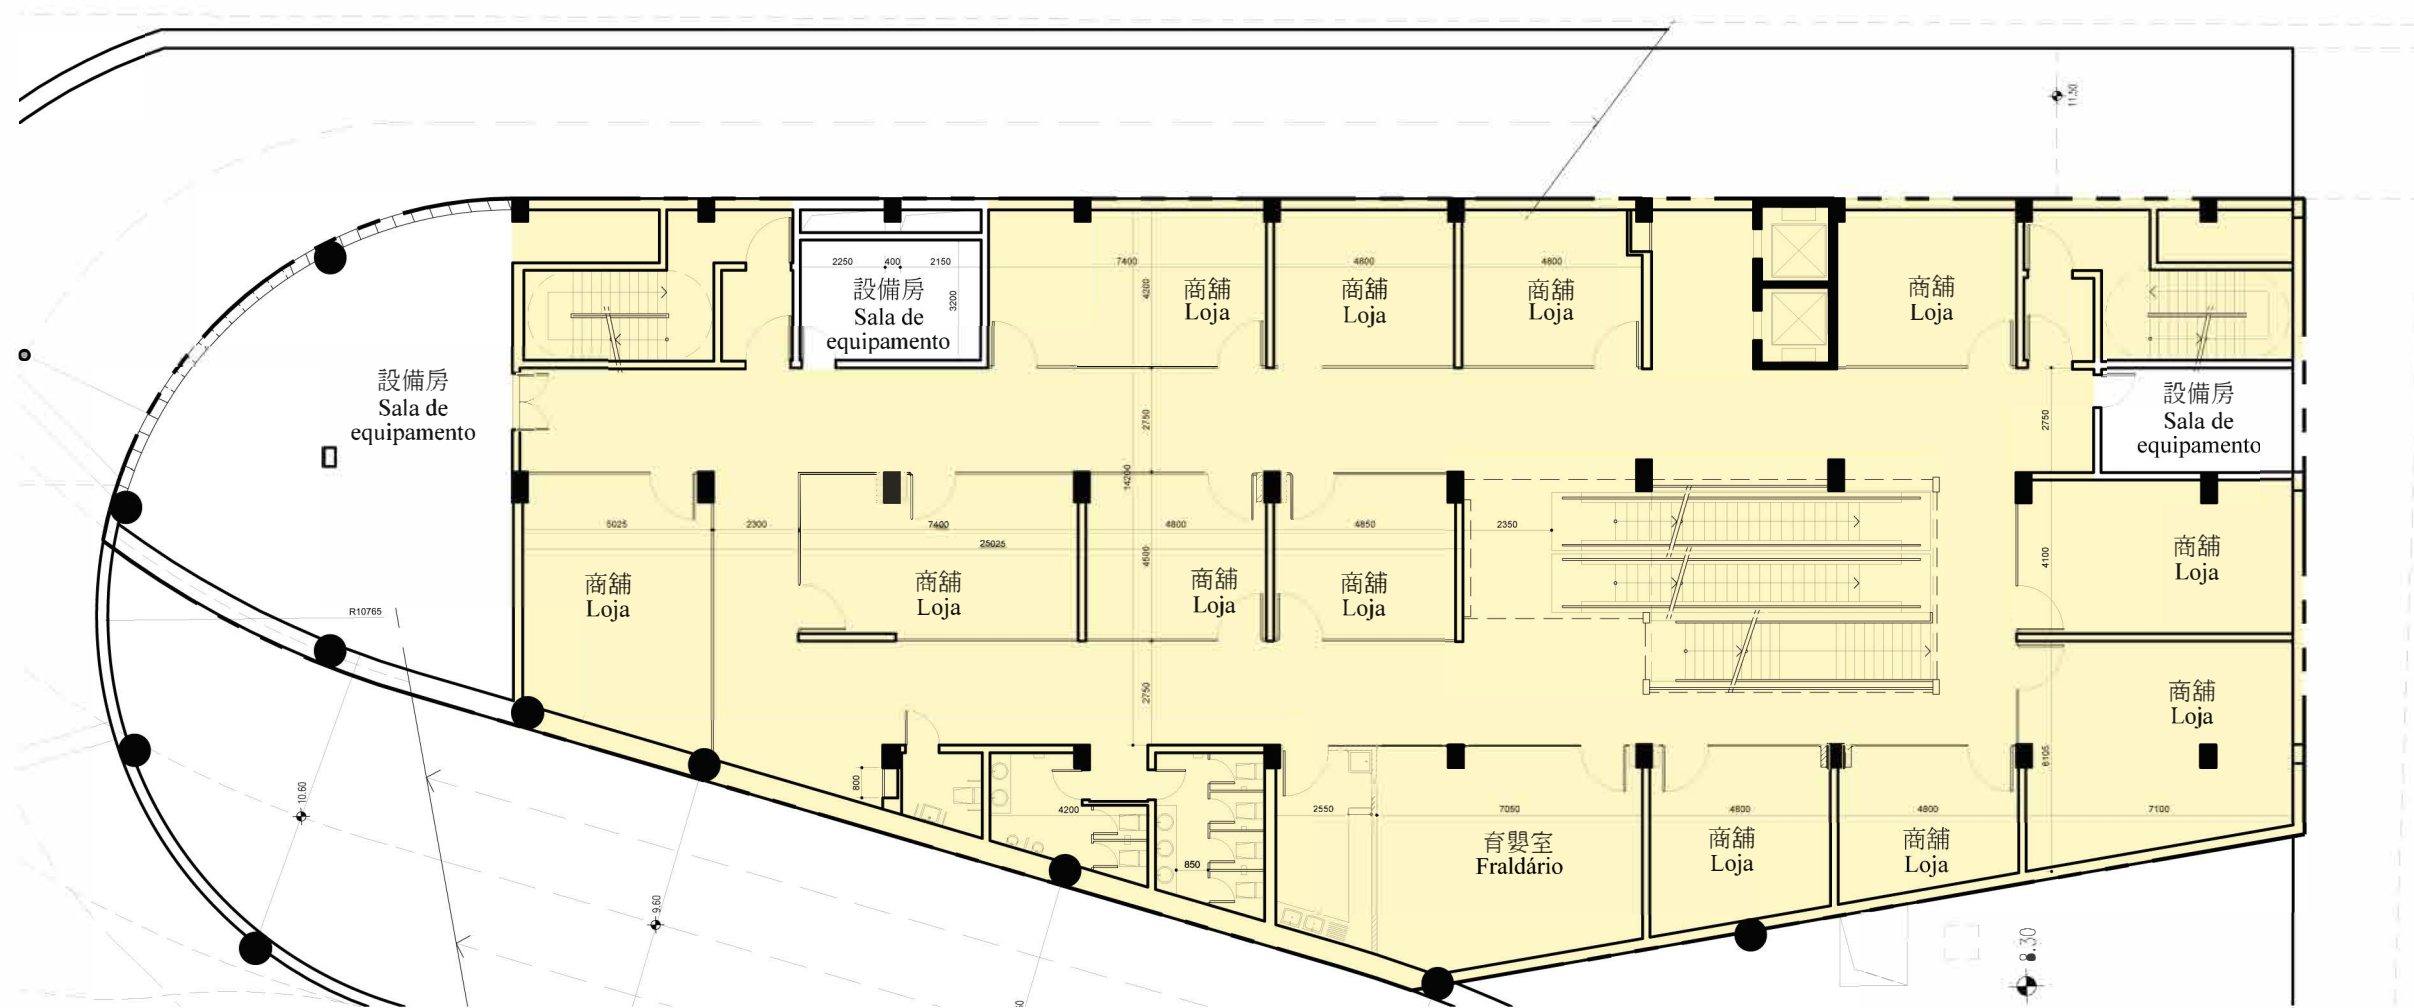

附件六：塔石廣場商業中心地庫二層（CV2）平面圖
 Anexo VI: Planta da cave 2 no Centro Comercial da Praça do Tap Siac

註 Notas :

1. 黃色標示處為是次招標的租賃範圍。
 A zona assinalada a amarelo indica a área a arrendar no âmbito do presente concurso.
2. 圖紙所示尺寸單位均為毫米。
 As medidas indicadas na planta estão em milímetros.
3. 所有最終尺寸須按現場情況而定。
 Todas as medidas finais dependem das medidas reais do local.