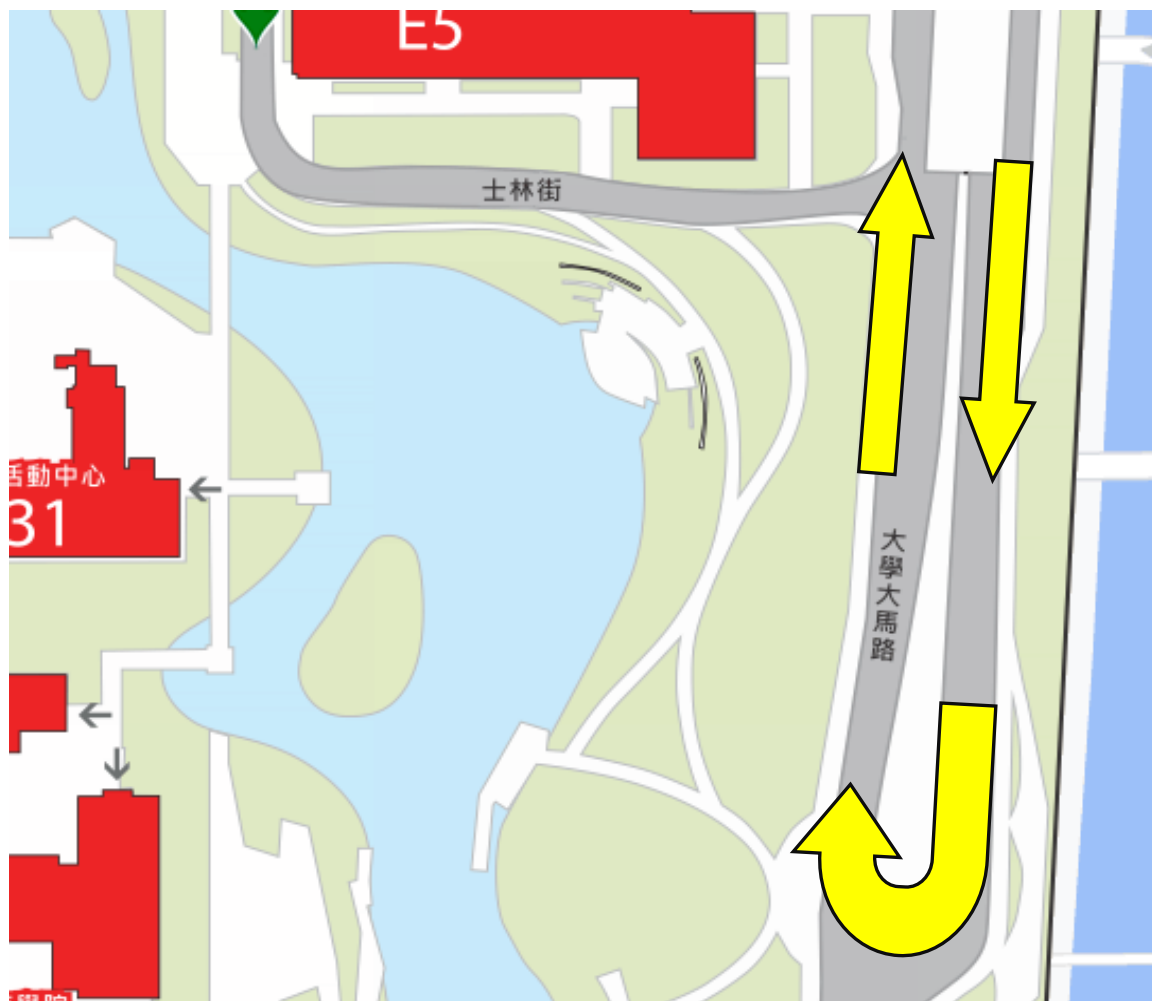

第四十一屆澳門青年音樂比賽

比賽場地

比賽日期： 2023 年 7 月 30 日至 8 月 3 日

比賽地點： 澳門大學 N2 大學會堂

地址： 氹仔大學大馬路澳門大學 N2 大學會堂

交通資訊

如選用公共交通工具，可乘坐 **71、72 或 73 號** 路線巴士至 **T 554 - 澳大/大學會堂** 巴士站下車
(*巴士路線以巴士公司最新公佈為準)

位置在消防局的對面

如自行駕駛車輛，從隧道出口第一個路口調頭後，一直往前走直至看見 N1 聚賢樓後左轉進入 **P3 公共停車場**

可從 N1 聚賢樓側進入之 **P3 公共停車場**

停泊後可選擇使用由 N1 聚賢樓側進入的停車場出入口正對著的電梯間